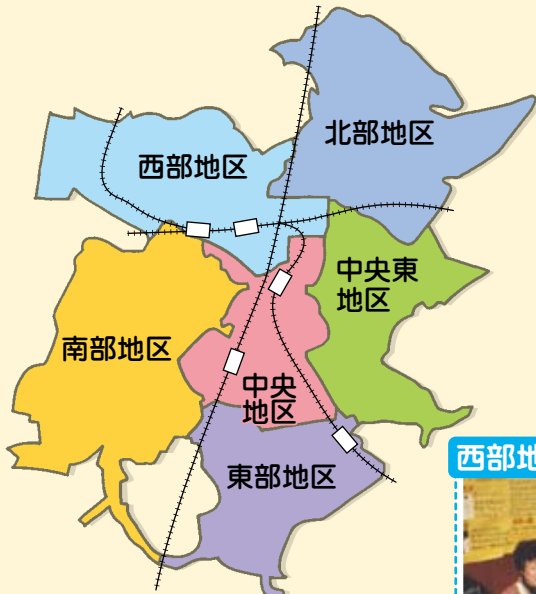

地域が元気!

あなたのまちの地区社協

6地区エリアで「地域づくり」に取り組んでいます

社会福祉協議会では、誰もが安心して暮らせる人に優しいまちづくりを目指し、「安心と互助」の文化の構築に向けて、各地区社協が主体となり、「隣り近所の支えあい、見守り合い」活動を進めています。地域の皆さまが、地区社協活動に関心をいただくことで、地域内での仲間づくりやネットワークが広がり、さらに地域社会全体を活性化する原動力・地域力につながっていきます。皆さまのご理解・ご協力をお願いいたします。

地域福祉の活動拠点である各地区社協では、地域に応じて様々な活動を展開しています。

北部地区社協

地域の方と介護教室「元気アップ講座」で健康づくりに挑戦

西部地区社協

地域の方と子供たちと一緒に
お正月あそびで交流会

中央東地区社協

高齢者や障がいのある方、子供たちと一緒に
手作りのクリスマスパーティーを開催

南部地区社協